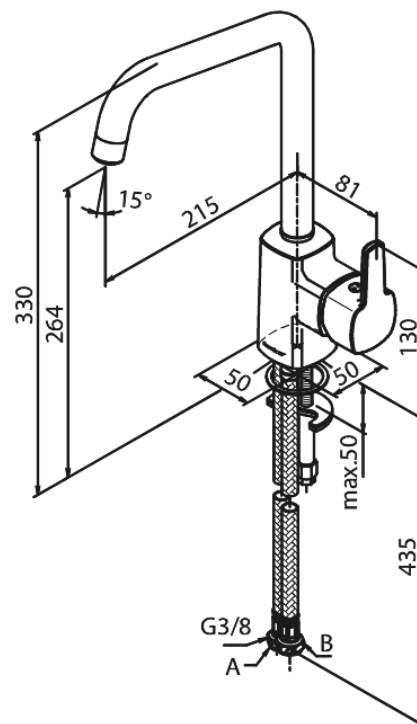

Unikke egenskaber

FM Mattsson Denmark ApS 1
Hvidkærvej 48, 5250 Odense SV, CVR 56416218

Tlf.: 88 33 00 34 danmark@fmmattssongroup.com

Mere information på damixa.dk

damixa